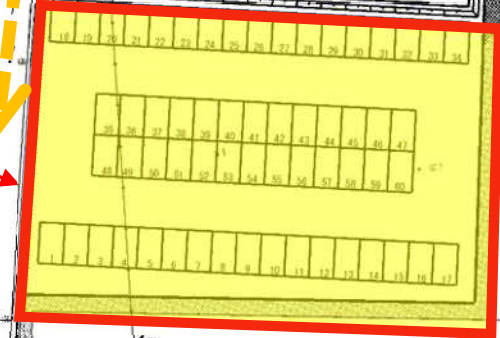

平石停留場周辺の駐車場案内図

既設駐車場 (19台)

平石停留場

既設駐車場 (36台)

既設駐車場 (59台)
※5/31に供用開始済み

【平石停留場南側 駐車場増設】

- 車両基地北側の市有地に駐車場を **60台** 整備
  ⇒ **6月28日(金)** から供用開始

停留場から駐車場までの動線

LRT車両基地

用駐車場10台